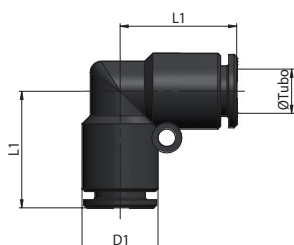

Knee coupling

Push-in

Temperature range: -20°C to
max. +70°C

Operating pressure: up to max.
18 bar

Vacuum:
-99

PV

Knie koppeling

Union elbow

Raccord à coude

Winkelverschraubung

Type	Ø Tub	D1	L1	g Δ
PV04TL	4	10	15,5	2,2
PV06TL	6	12	19,7	3,8
PV08TL	8	14	21,5	4,9
PV10TL	10	16	23,5	6,3
PV12TL	12	19	27	9,6
PV14TL	14	22,5	30,5	15,5

Pneuparts.com

Florijn 10 b/c
5751 PC Deurne
Nederland