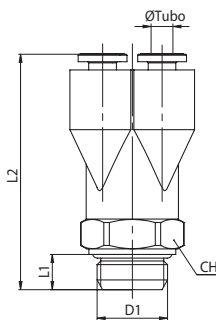

Push-in Y-distributor

Male Thread

Temperature range: -20°C to
max. +70°C

Operating pressure: up to max.
18 bar

Vacuum:
-99

PXX

Y-verdelers met
schroefdraad

Double Y-coupling with
threaded joint fitting

Raccord à Y double avec filetage

Zweifache Y Verschraubung
mit Gewinde

Type	Ø Tu	D1	L1	L2	L3	L4	CH	g Δ
PXX0418TL	4	G1/8	5	41	11	23	17	32,8
PXX0414TL	4	G1/4	6,5	43	11	23	17	32