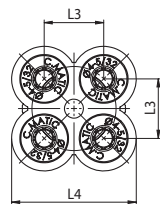

Push-in Y-distributor

Male Thread

Temperature range: -20°C to
max. +70°C

Operating pressure: up to max.
18 bar

Vacuum:
-99

PXX

Y-verdelers met
schroefdraad

Double Y-coupling with
threaded joint fitting

Raccord à Y double avec filetage

Zweifache Y Verschraubung
mit Gewinde

Type	Ø Tu	D1	L1	L2	L3	L4	CH	g Δ
PXX0418TL	4	G1/8	5	41	11	23	17	32,8
PXX0414TL	4	G1/4	6,5	43	11	23	17	32