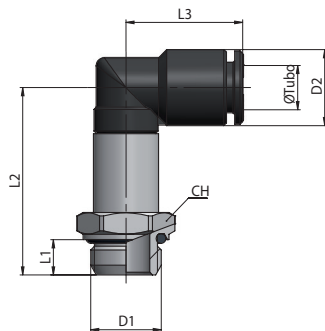

# Elbow push-in coupling, extended

Male thread

Temperature range: -20°C to  
max. +70°C

Operating pressure: up to max.  
18 bar

Vacuum:  
-99

## PLL

Verlengde draaibare knie  
inschroefkoppeling buitendraad

Swivelling extended elbow fitting,  
male, parallel

Coude long tournant,  
mâle cylindrique

Verlängerte Winkelverschraubung,  
drehbar und zylindrisch

Type	Ø Tub	D1	D2	L1	L2	L3	CH	gΔΔ
PLL04M5TL	4	M5x0,8	10	4	23,8	15,5	9	9,1
PLL04G18TL	4	G1/8	10	5	24	15,5	13	10,2
PLL04G14TL	4	G1/4	10	6,5	26	15,5	16	13,7
PLL06M5TL	6	M5x0,8	12	4	29,8	20	12	20,8
PLL06G18TL	6	G1/8	12	5	31,8	20	13	19,6
PLL06G14TL	6	G1/4	12	6,5	33,8	20	16	20,5
PLL08G18TL	8	G1/8	14	5	32,5	21,5	13	20
PLL08G14TL	8	G1/4	14	6,5	34,5	21,5	16	20,9
PLL08G38TL	8	G3/8	14	7	36	21,5	20	29,4
PLL10G14TL	10	G1/4	16	6,5	36,9	24	16	32,3
PLL10G38TL	10	G3/8	16	7	38,9	24	20	36,8