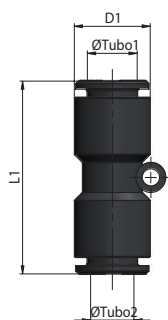

Straight push-in

Plug-in connector

Temperature range: -20°C to
max. +70°C

Operating pressure: up to max.
18 bar

Vacuum:
-99

PU & PG

Rechte doorverbinder

Union

Union simple égale

Gerade Verbindung

Type	Ø Tubo	Ø Tubø	D1	L1	g Δ
PU04TL	4	4	10	26,5	2,2
PU06TL	6	6	12	34	3,4
PU08TL	8	8	14	35,5	4,3
PU10TL	10	10	16	37,5	5,5
PU12TL	12	12	19	42	7,6
PG0604TL	6	4	12	31	2,8
PG0806TL	8	6	14	35	4
PG1008TL	10	8	16	36,5	7
PG1208TL	12	8	19	41,5	9,5
PG1210TL	12	10	19	41,5	8,6
PU14TL	14	14	22,5	48	13