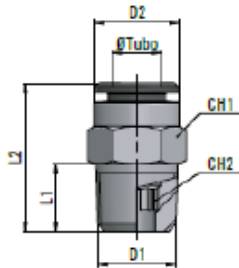

# Straight push-in coupling

Tapered thread

**Temperature range:**  
-20°C to max. +80°C

**Operating pressure:**  
up to max. 20 bar

**Vacuum:**  
-99

## PC..C

Rechte push-in fitting  
conische buitendraad

Straight screw connection  
conical male thread

Raccordement droit à vis  
filetage mâle conique

Gerade Schraubverbindung  
konisches Außengewinde

Type	Tube	D1	D2	L1	L2	CH1	CH2
PC04C18TL	4	R1/8	M10x1	14,5	17	7	26
PC04C14TL	4	R1/8	M12x1,5	14,5	17	8,5	27,5
PC06C18TL	6	R1/8	M14x1,5	14,5	17	8,5	27
PC06C14TL	6	R1/8	M16x1,5	14,5	20	8,5	25
PC06C38TL	6	R1/8	M10x1	16,5	19	7	31
PC08C18TL	8	R1/8	M12x1,5	16,5	19	8,5	32,5
PC08C14TL	8	R1/8	M14x1,5	16,5	19	8,5	27,5
PC08C38TL	8	R1/8	M16x1,5	16,5	20	8,5	27
PC08C12TL	8	R1/8	M22x1,5	16,5	25,5	8,5	23
PC10C18TL	10	R1/8	M12x1,5	18,5	21	8,5	34,7
PC10C14TL	10	R1/8	M14x1,5	18,5	21	8,5	34,7
PC10C38TL	10	R1/8	M16x1,5	18,5	22	8,5	29,5
PC10C12TL	10	R1/8	M22x1,5	18,5	25,5	8,5	25,5
PC12C14TL	12	R1/8	M12x1,5	20,5	23	8,5	35,5
PC12C38TL	12	R1/8	M14x1,5	20,5	23	8,5	35,5
PC12C12TL	12	R1/8	M16x1,5	20,5	23	8,5	34,5