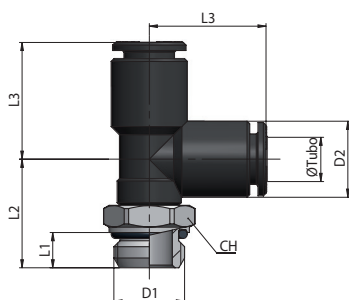

T Push-in coupling

Male thread

Temperature range: -20°C to
max. +70°C

Operating pressure: up to max.
18 bar

Vacuum:
-99

PD

Zij-inschroef T-koppeling

Lateral run tee fitting, parallel

Raccord à té latéral cylindrique, tournant

T-
Schwenkverschraubung
, zylindrisch

Type	Ø Tubo	D1	D2	L1	L2	L3	CH	g _A
PD04M5TL	4	M5x0,8	10	4	14,8	15,5	9	5,6
PD04G18TL	4	G1/8	10	5	15	15,5	13	8,1
PD04G14TL	4	G1/4	10	6,5	17	15,5	16	13
PD06M5TL	6	M5x0,8	12	4	15,3	20	12	10,3
PD06G18TL	6	G1/8	12	5	17,3	20	12	9,9
PD06G14TL	6	G1/4	12	6,5	19,3	20	15	13,9
PD08G18TL	8	G1/8	14	5	18	21,5	12	10,7
PD08G14TL	8	G1/4	14	6,5	20	21,5	15	14,7
PD08G38TL	8	G3/8	14	7	21,5	21,5	20	27,4
PD10G14TL	10	G1/4	16	6,5	21,5	24	16	20
PD10G38TL	10	G3/8	16	7	23,5	24	20	25,1