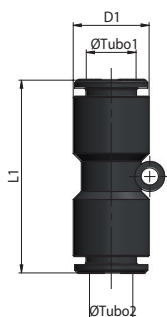

Straight push-in connector

Push-in

Temperature range: -20°C to
max. +70°C

Operating pressure: up to max.
18 bar

Vacuum:
-99

PU & PG

Rechte doorverbinder

Union

Union simple égale

Gerade Verbindung

Type	Tubo1	Tubo2	D1	L1	g Δ
PG0604TL	6	4	12	31	2,8
PG0806TL	8	6	14	35	4
PG1008TL	10	8	16	36,5	7
PG1208TL	12	8	19	41,5	9,5
PG1210TL	12	10	19	41,5	8,6
PU14TL	14	14	22,5	48	13