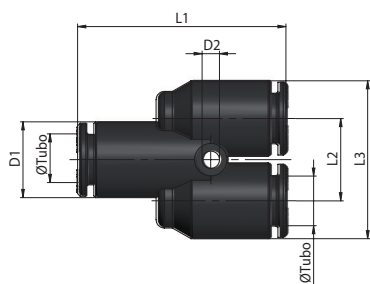

Y-coupling

Push-in

pneuparts
.com

Temperature range: -20°C to
max. +70°C

Operating pressure: up to max.
18 bar

Vacuum:
-99

PY

Y-koppeling

Y fitting

Raccord à Y

Y-Verschraubung

Type	Ø Tubo	D1	D2	L1	L2	L3	g Δ
PY04TL	4	9,5	2,7	28,3	10,7	20,2	3,5
PY06TL	6	11,5	3,2	35,9	13	24,5	5,7
PY08TL	8	14	3,2	38,5	15,2	29,2	7,9
PY10TL	10	16	3,2	40,6	17,5	33,5	9,7
PY12TL	12	19	3,2	45	20,5	39,5	15,5