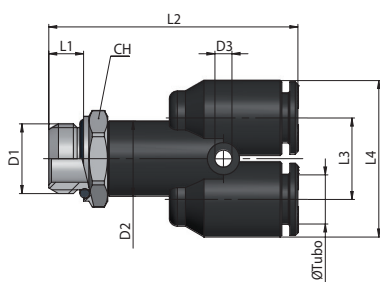

Y Push-in coupling

Male thread

Temperature range: -20°C to
max. +70°C

Operating pressure: up to max.
18 bar

Vacuum:
-99

PX

Y-inschroefkoppeling

Threaded Y fitting

Raccord à Y avec filetage

Y-Verschraubung mit Gewinde

Type	Ø Tubo	D1	D2	D3	L1	L2	L3	L4	CH	g Δ
PX04M5TL	4	M5x0,8	10	2,7	4	33,8	10,7	20,5	9	6,5
PX04G18TL	4	G1/8	10	2,7	5	34,8	10,7	20,5	13	9
PX06G18TL	4	G1/4	10	2,7	6,5	36,8	10,7	20,5	16	13,4
PX04G14TL	6	G1/8	12	3,2	5	41,9	13,2	25,2	13	11,5
PX06G14TL	6	G1/4	12	3,2	6,5	43,9	13,2	25,2	16	16,2
PX08G14TL	8	G1/8	14	3,2	5	43	15,2	29,2	14	15,9
PX08G18TL	8	G1/4	14	3,2	6,5	46,5	15,2	29,2	16	18,8
PX08G38TL	8	G3/8	14	3,2	7	48,5	15,2	29,2	20	27,7