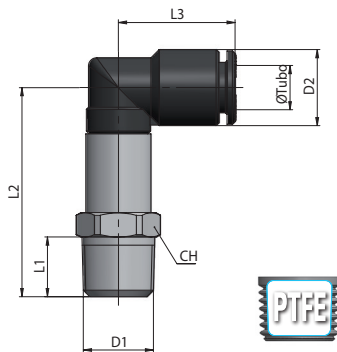

Elbow push-in coupling, extended

Tapered thread

Temperature range: -20°C to
max. +70°C

Operating pressure: up to max.
18 bar

Vacuum:
-99

PLL

Verlengde draaibare knie
inschroefkoppeling, conische draad

Extended swivel elbow, taper

Raccord à coude long,
mâle tournant conique

Verlängerte Winkelschwenkverschraubung,
kegelig

Type	Ø Tub	D1	D2	L1	L2	L3	CH	g _Δ
PLL04C18TL	4	R1/8	10	7,5	26	15,5	10	10
PLL04C14TL	4	R1/4	10	11	30	15,5	14	16,1
PLL06C18TL	6	R1/8	12	7,5	33,3	20	12	17,6
PLL06C14TL	6	R1/4	12	11	37,8	20	14	20,5
PLL08C18TL	8	R1/8	14	7,5	34	21,5	12	18
PLL08C14TL	8	R1/4	14	11	38,5	21,5	14	20,8
PLL08C38TL	8	R3/8	14	11,5	39	21,5	17	27,4
PLL10C14TL	10	R1/4	16	11	41,9	24	16	36,4
PLL10C38TL	10	R3/8	16	11,5	42,9	24	17	35,1