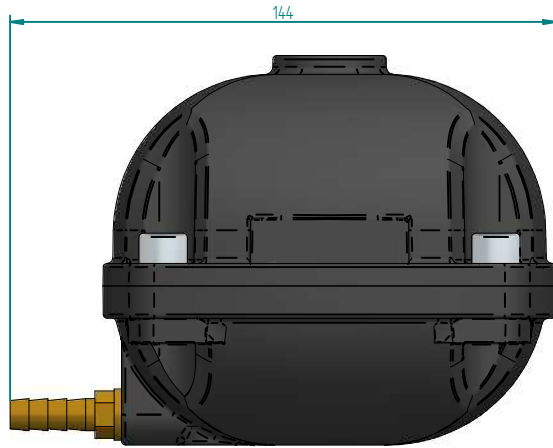

			pneu parts .com		
	NAME	DATE			
DRAWN	FK	30-11-2016	MAGY		
CHECKED					ARTIKEL NUMBER:
<i>Pneuparts.com</i> <i>Florijn 10 b/c</i> <i>5751 PC Deurne</i> <i>Nederland</i>			SIZE A4	Material:	REV A
			ALL dimensions are in millimetres unless otherwise stated		
				SHEET: 1/1	