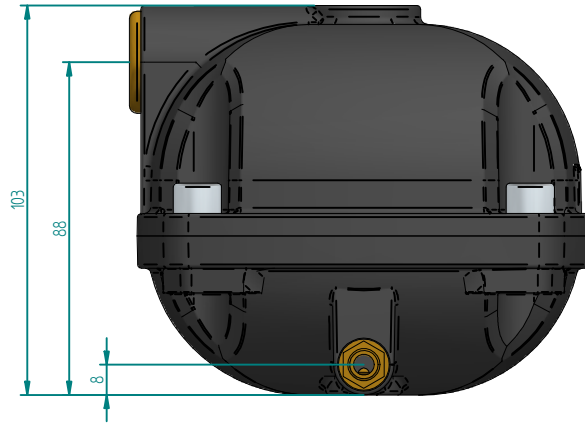

			pneu parts .com		
	NAME	DATE			
DRAWN	FK	30-11-2016	MAGY		
CHECKED					ARTIKEL NUMBER:
<i>Pneuparts.com</i> <i>Florijn 10 b/c</i> <i>5751 PC Deurne</i> <i>Nederland</i>			SIZE A4	Material:	REV A
			ALL dimensions are in millimetres unless otherwise stated		
				SHEET: 1/1	