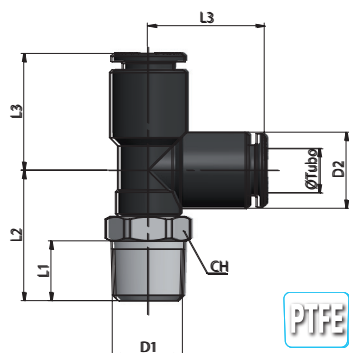

T Push-in coupling

Tapered thread

Temperature range: -20°C to
max. +70°C

Operating pressure: up to max.
18 bar

Vacuum:
-99

PD

Zij- inschroef T-koppeling
conische draad

Lateral run tee fitting, taper

Raccord à té latéral
conique, tournant

T-Schwenkverschraubung, kegelig

Type	Ø Tubo	D1	D2	L1	L2	L3	CH	g _Δ
PD04C18TL	4	R1/8	10	7,5	17	15,5	10	7,4
PD04C14TL	4	R1/4	10	11	20,5	15,5	14	12,6
PD06C18TL	6	R1/8	12	7,5	18,8	20	12	10,1
PD06C14TL	6	R1/4	12	11	23,3	20	14	15,2
PD08C18TL	8	R1/8	14	7,5	19,5	21,5	12	10,9
PD08C14TL	8	R1/4	14	11	24	21,5	14	16,2
PD08C38TL	8	R3/8	14	11,5	24,5	21,5	17	23,7
PD10C14TL	10	R1/4	16	11	25,5	24	16	22,5
PD10C38TL	10	R3/8	16	11,5	26,5	24	17	26,7