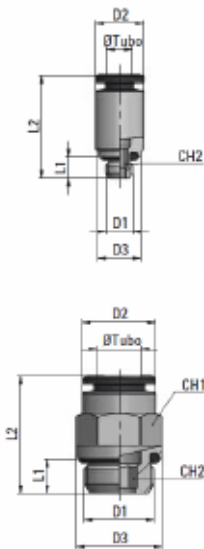

Straight push-in coupling

Male thread

Temperature range:
-20°C to max. +80°C

Operating pressure:
up to max. 20 bar

Vacuum:
-99

PC..G

Rechte push-in fitting
buitendraad

Straight screw connection
male thread

Raccordement droit à vis
filetage mâle

Gerade Schraubverbindung
Außengewinde

Type	Tubo	D1	D2	L1	L2	CH1	CH2
PC04M5TL	4	M5x0,8	9	4	19	-	2,5
PC06M5TL	6	M5x0,8	12	4	22,7	-	2,
PC04G18TL	4	G1/8	9	5	16,5	9	3
PC06G18TL	6	G1/8	11,9	5	20	12	4
PC06G14TL	6	G1/4	11,9	6,5	20	12	4
PC06G38TL	6	G3/8	11,9	7	21	12	4
PC06G12TL	6	G1/2	11,9	8,5	23	12	4
PC08G18TL	8	G1/8	13,9	5	24	13	6
PC08G14TL	8	G1/4	13,9	6,5	22	14	6
PC08G38TL	8	G3/8	13,9	7	21,5	14	6
PC08G12TL	8	G1/2	13,9	8,5	23,5	14	6
PC10G18TL	10	G1/8	15,9	5	27	15	8
PC10G14TL	10	G1/4	15,9	6,5	27,5	15	8
PC10G38TL	10	G3/8	15,9	7	25	16	8
PC10G12TL	10	G1/2	15,9	8,5	25,5	16	8
PC12G14TL	12	G1/4	18,9	6,5	29	19	8
PC12G38TL	12	G3/8	18,9	7	29	19	8
PC12G12TL	12	G1/2	18,9	8,5	27	19	1