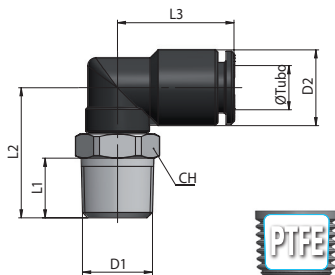

Knee push-in coupling

Tapered Thread

Temperature range:
-20°C to max. +80°C

Operating pressure:
up to max. 18 bar

Vacuum:
-99

PL

Knie inschroefkoppeling
conisch, buitendraad

Taper swivelling elbow fitting, male

Raccord à coude tournant, mâle conique

Schwenkbare
Winkelverschraubung, kegelig

Type	Ø Tub	D1	D2	L1	L2	L3	CH	g Δ
PL04C18TL	4	R1/8	10	7,5	17	15,5	10	6,4
PL04C14TL	4	R1/4	10	11	20,5	15,5	14	11,5
PL06C18TL	6	R1/8	12	7,5	18,8	20	12	8,4
PL06C14TL	6	R1/4	12	11	23,3	20	14	13,6
PL08C18TL	8	R1/8	14	7,5	19,5	21,5	12	9
PL08C14TL	8	R1/4	14	11	24	21,5	14	14,1
PL08C38TL	8	R3/8	14	11,5	24,5	21,5	17	19
PL10C14TL	10	R1/4	16	11	25,5	24	16	17,3
PL10C38TL	10	R3/8	16	11,5	26,5	24	17	21,7
PL12C38TL	12	R3/8	19	11,5	28,5	28,5	20	32,8
PL12C12TL	12	R1/2	19	14	31,5	28,5	22	41,4
PL14C38TL	14	R3/8	22,5	11,5	29,5	32,3	20	34,6
PL14C12TL	14	R1/2	22,5	14	32,5	32,3	22	43,2